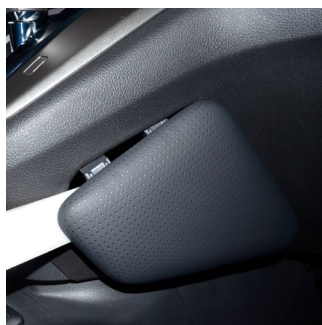

Bekleding in de voetenruimte van de passagier uitnemen
Alleen plastic gereedschap gebruiken alstublieft!

Zdemontowac tapicerke przy skrzyni biegów.
Prosze uzywac tylko narzedzi z tworzywa sztucznego.